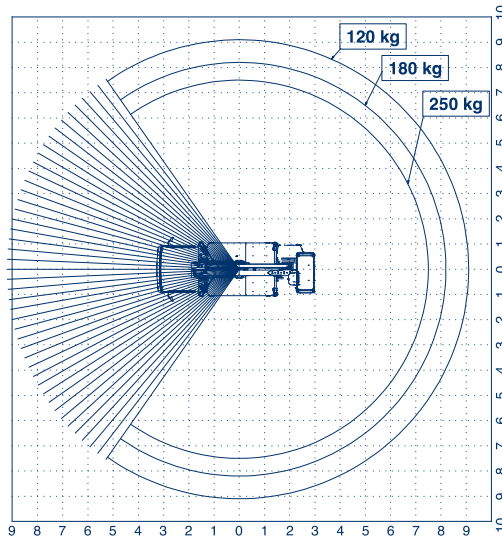

Schmal abgestützt

Alle Angaben freibleibend, Eingabe-Übermittlungsfehler und Irrtümer vorbehalten.

Im Altenschemel 4, 67435 Neustadt
Tel. 06327-9 99 99 80 / Fax 06327-9 99 99 90

www.oilsteel.de