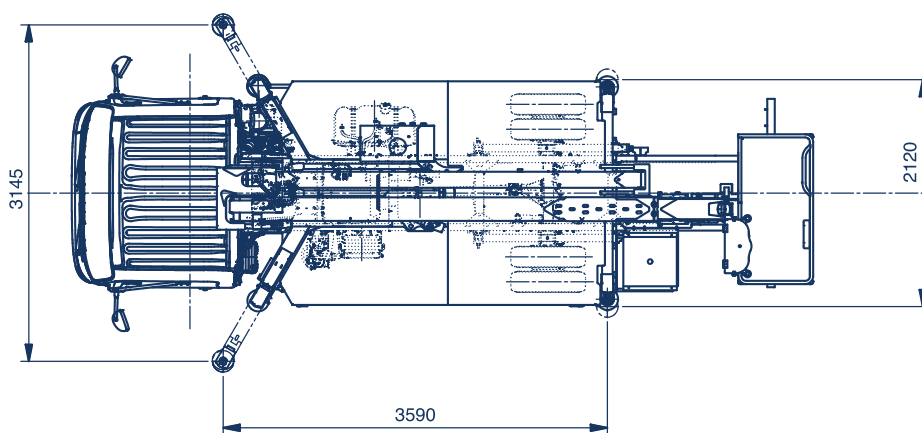

Snake 2111 J Plus auf IZUSU Gelenkteleskopbühne mit Korbarm auf LKW

Arbeitshöhe:	20,60 m
Standhöhe:	18,60 m
Seitliche Reichweite:	10,80 m
Gesamtlänge:	6,90 m
Gesamthöhe:	2,80 m
Gesamtbreite:	2,12 m
Tragfähigkeit Plattform:	250 kg
zul. Gesamtgewicht:	3500 kg
Arbeitskorb (lxbxh):	1400 x 700 x 1100 mm
Schwenkbereich:	400°
Korbdrehung:	+/- 90°
Abstützung:	hinten: 2,12 m vorne: 3,15 m
Sonstiges:	H-Abstützung, schmale Abstützung

Alle Angaben freibleibend, Eingabe-Übermittlungsfehler und Irrtümer vorbehalten.

Im Altenschemel 4, 67435 Neustadt
Tel. 06327-9 99 99 80 / Fax 06327-9 99 99 90

www.oilsteel.de

Snake 2111J

Alle Angaben freibleibend, Eingabe- Übermittlungsfehler und Irrtümer vorbehalten.