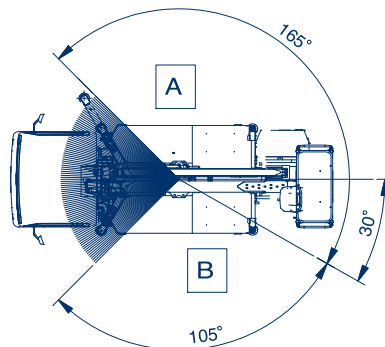

Schmal abgestützt

Alle Angaben freibleibend, Eingabe-Übermittlungsfehler und Irrtümer vorbehalten.

Im Altenschemel 4, 67435 Neustadt
Tel. 06327-9 99 99 80 / Fax 06327-9 99 99 90

www.oilsteel.de