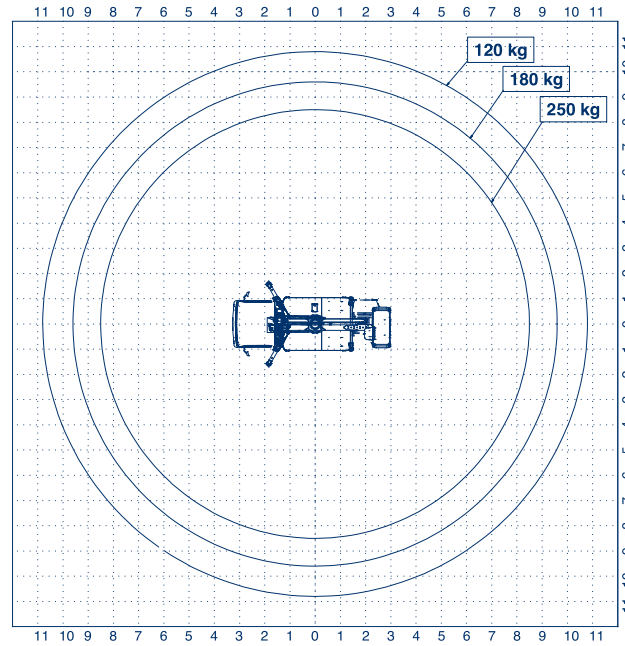

Breit abgestützt