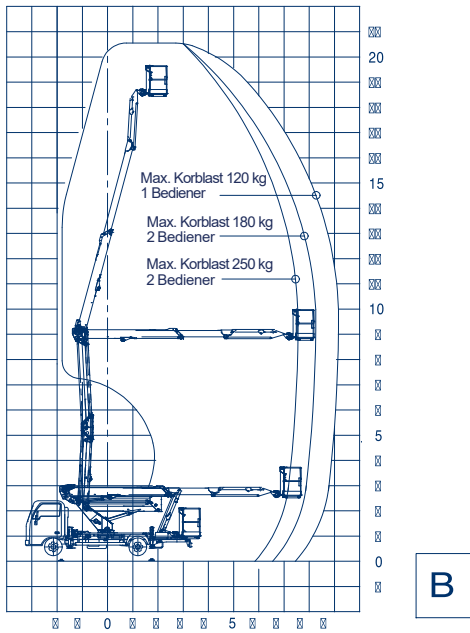

Snake 2111 J Plus auf IZUSU Gelenkteleskopbühne mit Korbarm auf LKW

Arbeitshöhe:	20,60 m
Standhöhe:	18,60 m
Seitliche Reichweite:	10,80 m
Gesamtlänge:	6,90 m
Gesamthöhe:	2,80 m
Gesamtbreite:	2,12 m
Tragfähigkeit Plattform:	250 kg
zul. Gesamtgewicht:	3500 kg
Arbeitskorb (lxbxh):	1400 x 700 x 1100 mm
Schwenkbereich:	400°
Korbdrehung:	+/- 90°
Abstützung:	hinten: 2,12 m vorne: 3,15 m
Sonstiges:	H-Abstützung, schmale Abstützung

Alle Angaben freibleibend, Eingabe-Übermittlungsfehler und Irrtümer vorbehalten.

Im Altenschemel 4, 67435 Neustadt
Tel. 06327-9 99 99 80 / Fax 06327-9 99 99 90

www.oilsteel.de

Snake 2111J

Alle Angaben freibleibend, Eingabe- Übermittlungsfehler und Irrtümer vorbehalten.