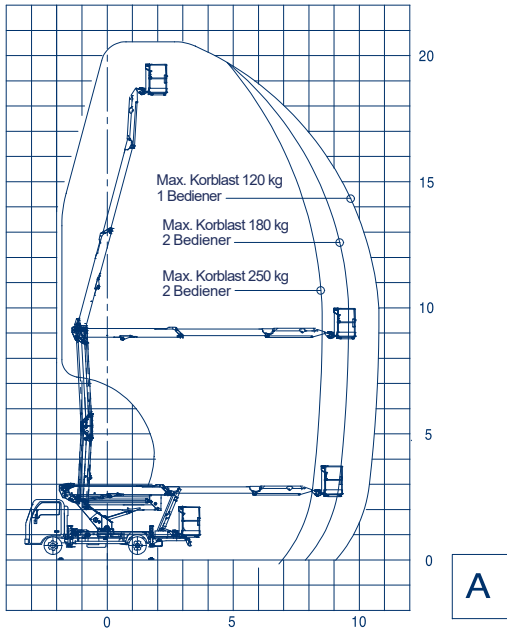

Breit abgestützt