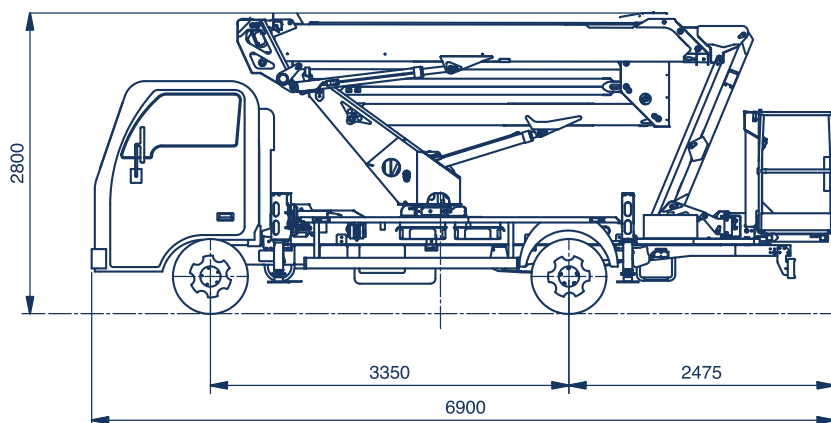

Snake 2111 J Plus auf IZUSU Gelenkteleskopbühne mit Korbarm auf LKW

Arbeitshöhe:	20,60 m
Standhöhe:	18,60 m
Seitliche Reichweite:	10,80 m
Gesamtlänge:	6,90 m
Gesamthöhe:	2,80 m
Gesamtbreite:	2,12 m
Tragfähigkeit Plattform:	250 kg
zul. Gesamtgewicht:	3500 kg
Arbeitskorb (lxbxh):	1400 x 700 x 1100 mm
Schwenkbereich:	400°
Korbdrehung:	+/- 90°
Abstützung:	hinten: 2,12 m vorne: 3,15 m
Sonstiges:	H-Abstützung, schmale Abstützung